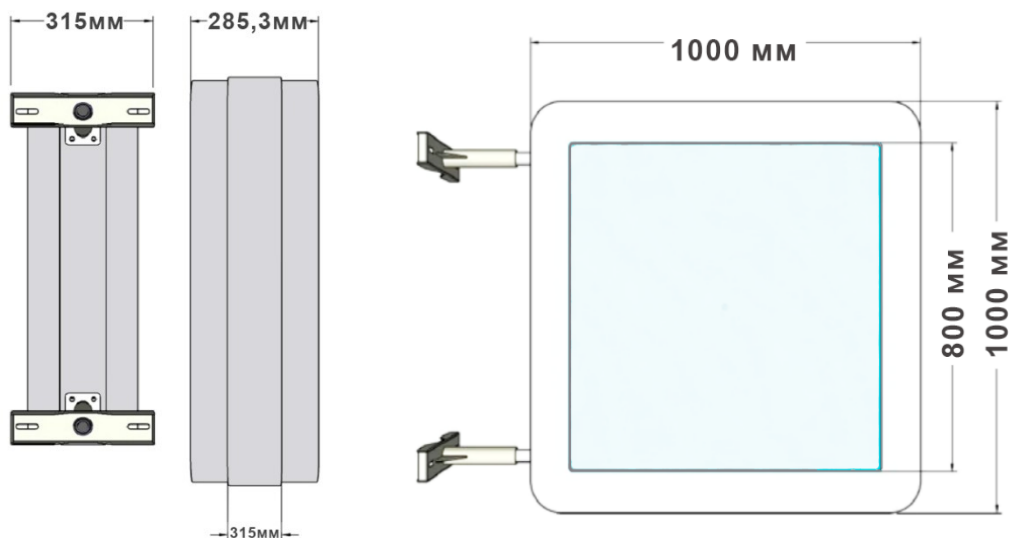

Конструктивные особенности и надежность: Дизайн: Двухсторонние часы с корпусом из легких алюминиевых сплавов, покрытых прочной порошковой эмалью. Створки часов открываются на петлях из нержавеющей стали. Внутренняя поверхность корпуса изолирована теплоизоляционным материалом.

Корпус часов с закаленным стеклом спроектированы для надежной работы в городской среде (климатическое исполнение У1, -40...+40°C).

Степень защиты: IP57 (защита от пыли и брызг воды).

Ударопрочность: IK08.

Механическое исполнение: Классифицированы по группе М1.

Климатическое исполнение: У1 (эксплуатация в различных климатических зонах на открытом воздухе).

Рабочее напряжение: ~230 В (±10%), 50 Гц (±0,5 Гц).

Резервное питание: Литий-титанатный (LTO) аккумулятор емкостью, достаточной для более чем 72 часов автономной работы.

Защита: Встроенные системы защиты от импульсных перенапряжений и коротких замыканий.

Потребляемая мощность: Не более 200 Вт.

Класс электробезопасности: I.

Сервисные функции: Предусмотрен сервисный режим для ручного тестирования стрелок, проверки подсветки и сброса часов на предустановленное время (12:00).

На циферблате интегрированы E-ink экраны для отображения текущей температуры и атмосферного давления в режиме реального времени.