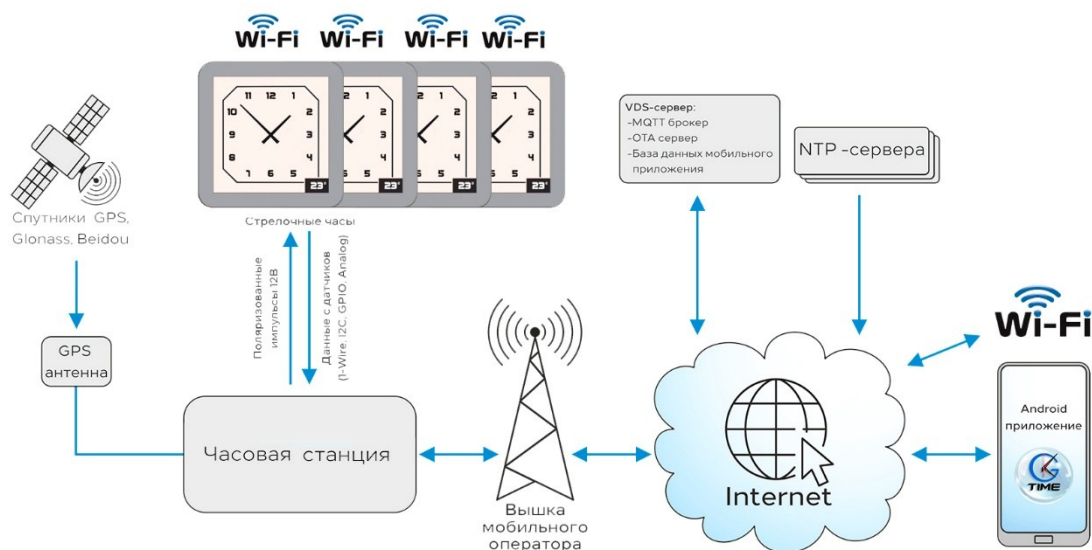

Работа стрелочных часов осуществляется по приведенной ниже схеме:

Так же устройство может соединяться по Wi-Fi сети благодаря технологии беспроводной передачи данных, которая позволяет подключаться к любому смартфону без проводов, в данном случае часы могут быть настроены вручную определенными командами вводимыми на экране смартфона.

Данная функция реализована если по какой то причине нет соединения с интернетом через SIM карту, и часы не выходят в ONLINE в приложении для настройки параметров.

Комплектация стрелочных двухсторонних часов в разборном алюминиевом корпусе:

- Облегченный влагозащищенный алюминиевый корпус размер 900x900 мм, створки с петлями с обеих сторон для удобного открывания при обслуживании часов, покрыт порошковой эмалью горячей сушки цвет серый графит;
- Корпус часов полностью изнутри проклеен теплоизоляцией 10 мм для предотвращения обмерзания и образования лишней влаги.
- Циферблат матовый (антибликовый) поликарбонат 10 мм со светофильтром теплого свечения с тыльной стороны, с накладными цифрами из 3 мм акрила композитное крепление;
- Резиновые уплотнители от пыли и влаги по периметру каркаса часов, а так же на стеклах с двух сторон.
- Стрелы с грузами отбалансированные толщина 1 мм (комплект час/мин) алюминий покрыт эмалью;
- Часовой уличный механизм из нержавеющей стали 12В UTS-90M пр-во Россия, со встроенным магнитным датчиком положения стрел на валах, для автоматической настройки сигналов точного времени;
- Обогреватель TDM ELECTRIC с встроенным вентилятором, для установки на DIN-рейку, 230В, 250Вт SQ 0832-0008 для обогрева внутреннего пространства корпуса часов в зимний период времени;
- Датчик температуры окружающей среды и датчик влажности, для включения греющего кабеля для устранения сырости внутри корпуса часов (и для предотвращения запотевания стекла у циферблатов если оно есть);
- Блок питания Mean Well DRA-60-12 для обеспечения бесперебойной работы при скачках напряжения при подаче электропитания на элинию с часами;
- Электронная часовая станция HS-G7i с GPS антенной и микропроцессорным управлением через Sim-карту (любого сотового мобильного оператора связи);
- Светодиодное световое кольцо на алюминиевой основе для лучшего охлаждения, с влагозащитными линзованными модулями 12В, влагозащита IP 67;
- Датчик удара/положения часов (разбития стекла);
- Аккумуляторная батарея морозостойкая 3,6 В, обеспечивает работоспособность часов при отключении питания.