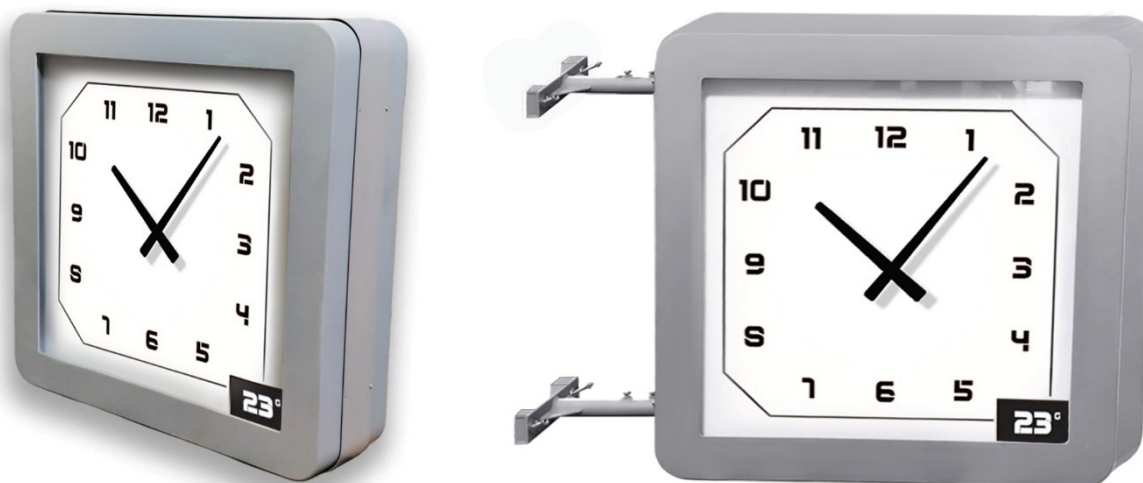

ЧАСОВАЯ КОМПАНИЯ ООО "ГК ТАЙМ"

Россия, 197022 Санкт-Петербург, юр. адрес Большой проспект П.С.
Дом 100, Лит.А пом. 28-Н, оф.522, физ. адрес ул. Боровая 116
ИНН 7813630690, КПП 781301001, БИК 044525104
Р/с 40702810409500006094, к/с 30101810845250000999
Название банка: ООО "Банк Точка" СПб.

с 2008 года с Вами!

Описание уличных интеллектуальных часов МЭ-25 с часовой станцией ЭС-02., (с SIM картой и Wi-fi)

Уличные часы МЭ-25 – это комплексное решение для точного отображения времени и предоставления дополнительной информации, разработанное с учетом эксплуатации в сложных уличных условиях.

Подходят для установки на улицах городов, площадях, вокзалах и других общественных пространствах, где требуется надежное и точное отображение времени, а также возможность интеграции в системы управления городским освещением и мониторинга

Функциональные возможности: Точность хода с суточным отклонением не более $\pm 0,5$ секунды в стандартных условиях и не более $\pm 1,5$ секунды в диапазоне температур от -40°C до $+50^{\circ}\text{C}$.

Автоматическая синхронизация: Оснащены модулем GPS для автоматического приема внешних сигналов точного времени. Обеспечивается автономная работа с высокой точностью в течение минимум 72 часов при отсутствии сигнала синхронизации, а так же через интернет соединение (SIM карта).

Стрелочная индикация: Классический стрелочный механизм отображения времени с синхронным движением часовой и минутной стрелок. Ежемесячная погрешность хода ограничена 30 секундами.

Интеллектуальное управление и автоматика: Дистанционная коррекция: Поддерживается централизованное управление временем для группы часов. Предусмотрена функция принудительного перевода стрелок с автоматическим контролем их корректного положения.

Адаптивная подсветка: Циферблат оснащен световой подсветкой, которая автоматически активируется согласно графику работы уличного освещения. Предусмотрена возможность регулировки яркости.

Мониторинг и диагностика: Система контроля отслеживает положение стрелок, напряжение питания и внутреннюю температуру оборудования, обеспечивая оперативную диагностику.

Система телеметрии: Обеспечена возможность передачи ключевых данных (текущее время, статус стрелок, состояние источников питания, аварийные сигналы) на сервер диспетчеризации для удаленного управления и контроля.